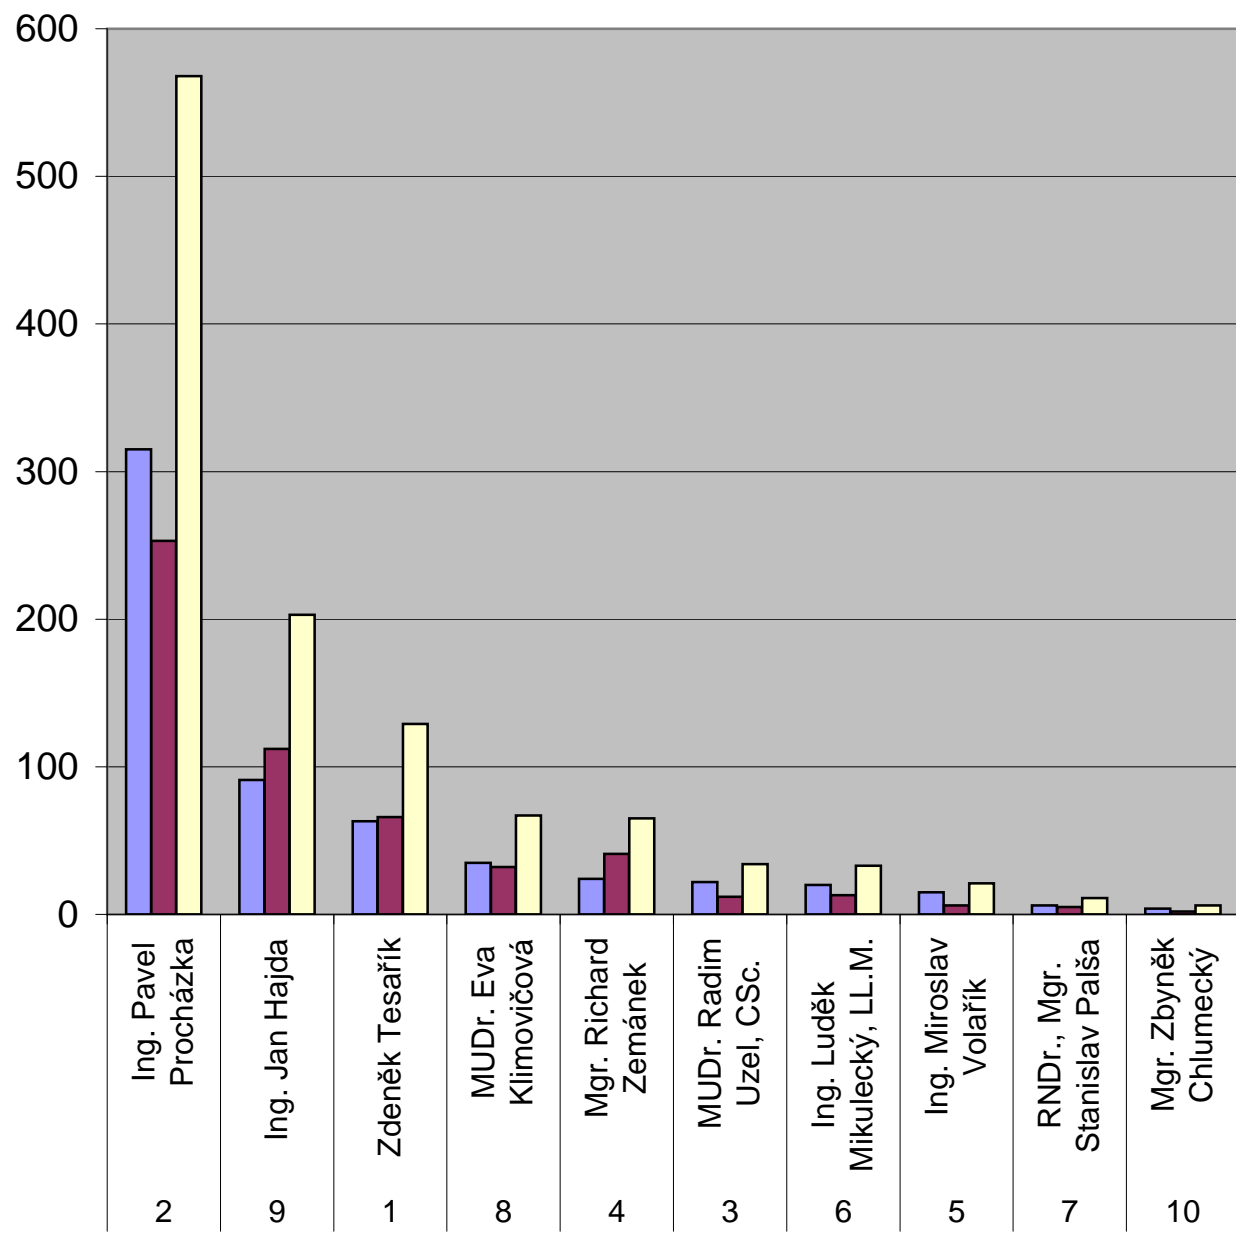

## Volby do Senátu Parlamentu České republiky konané ve dnech 12. a 13. října 2012

pořadí	č. kandidáta	Jméno kandidáta	počet platných hlasů pro kandidáty		
			okrsek č. 1 Městský úřad	okrsek č. 2 Sokolovna	Velké Pavlovice celkem
1	2	Ing. Pavel Procházka	315	253	568
2	9	Ing. Jan Hajda	91	112	203
3	1	Zdeněk Tesařík	63	66	129
4	8	MUDr. Eva Klimovičová	35	32	67
5	4	Mgr. Richard Zemánek	24	41	65
6	3	MUDr. Radim Uzel, CSc.	22	12	34
7	6	Ing. Luděk Mikulecký, LL.M.	20	13	33
8	5	Ing. Miroslav Volařík	15	6	21
9	7	RNDr., Mgr. Stanislav Palša	6	5	11
10	10	Mgr. Zbyněk Chlumecký	4	2	6

■ počet platných hlasů pro kandidáty okrsek č. 1 Městský úřad  
■ počet platných hlasů pro kandidáty okrsek č. 2 Sokolovna  
■ počet platných hlasů pro kandidáty Velké Pavlovice celkem